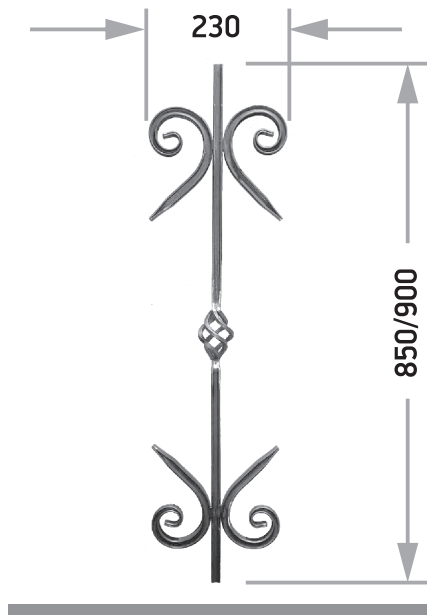

Артикул К 035
□15x15 Длина 850/900 Ширина 230