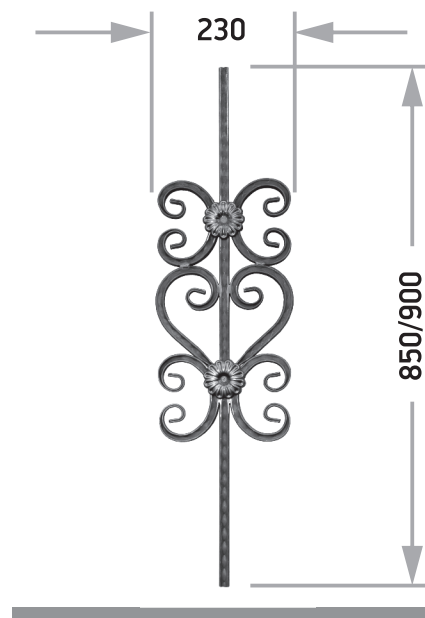

## КОМПОЗИЦИИ ИЗ КОВАНЫХ ИЗДЕЛИЙ

Артикул К 037  
□15x15 Длина 850/900 Ширина 230

Артикул К 038  
□15x15 Длина 845 Ширина 180

Артикул К 039  
□15x15 Длина 850/900 Ширина 360

Артикул К 040  
□15x15 Длина 850/900 Ширина 230