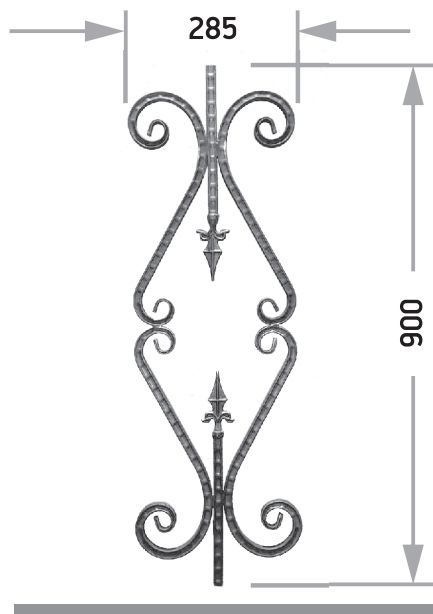

КОМПОЗИЦИИ ИЗ КОВАНЫХ ИЗДЕЛИЙ

Артикул К 049
□15x15 Длина 900 Ширина 285