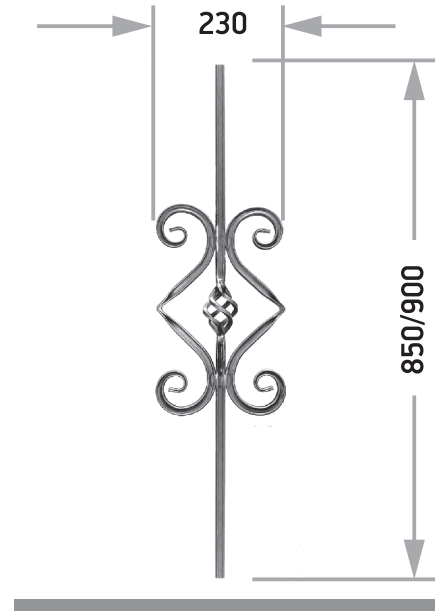

Артикул К 034
□15x15 Длина 850/900 Ширина 230