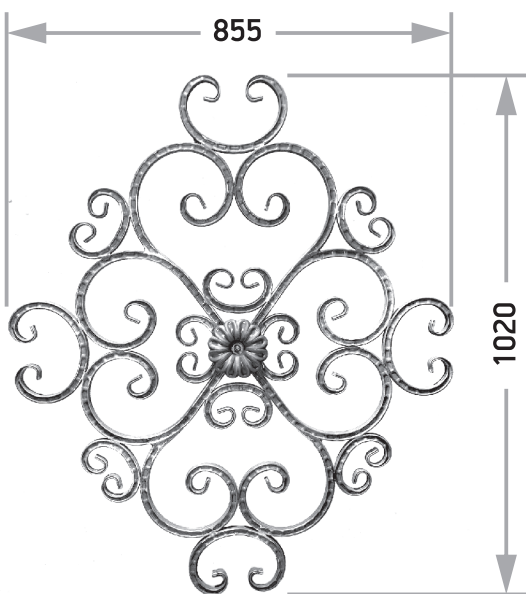

## КОМПОЗИЦИИ ИЗ КОВАНЫХ ИЗДЕЛИЙ

Артикул К 029  
□15x15 Длина 1350 Ширина 840

Артикул К 030  
□15x15 Длина 920 Ширина 200

Артикул К 031  
□15x15 Длина 1020 Ширина 855

Артикул К 032  
□15x15 Длина 850/900 Ширина 355