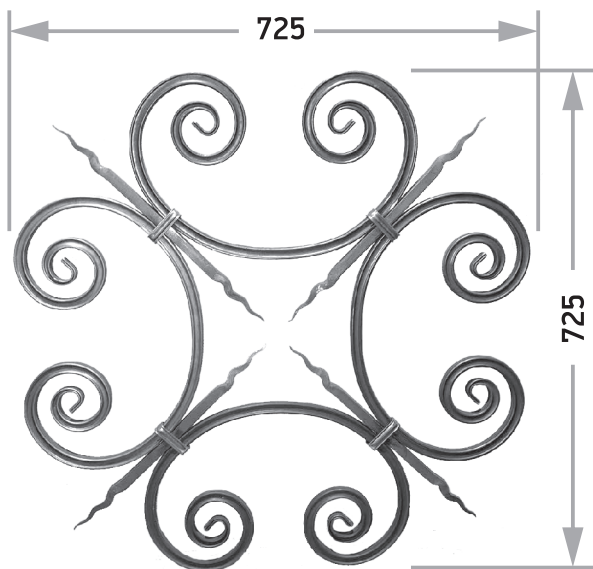

КОМПОЗИЦИИ ИЗ КОВАНЫХ ИЗДЕЛИЙ

Артикул К 021
□15x15 Длина 725 Ширина 725