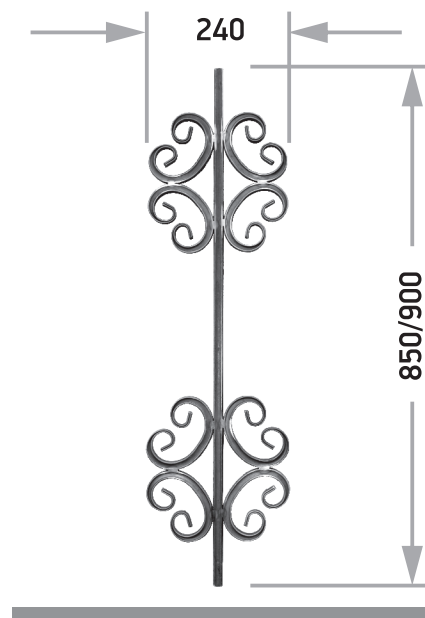

## КОМПОЗИЦИИ ИЗ КОВАНЫХ ИЗДЕЛИЙ

Артикул К 045  
□15x15 Длина 850/900 Ширина 305

Артикул К 046  
□15x15 Длина 850/900 Ширина 305

Артикул К 047  
□15x15 Длина 850/900 Ширина 240

Артикул К 048  
□15x15 Длина 850/900 Ширина 240