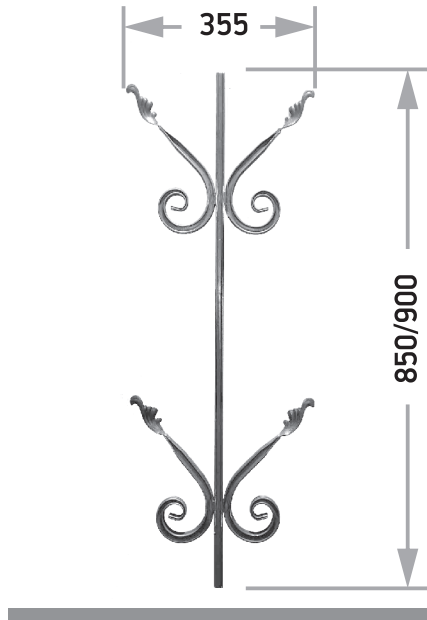

КОМПОЗИЦИИ ИЗ КОВАНЫХ ИЗДЕЛИЙ

Артикул К 033
□15x15 Длина 850/900 Ширина 355