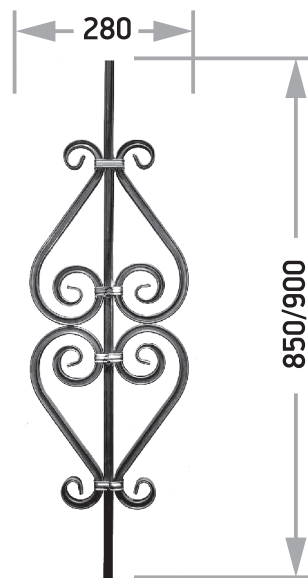

## КОМПОЗИЦИИ ИЗ КОВАНЫХ ИЗДЕЛИЙ

Артикул К 001  
□15x15 Длина 650 Ширина 130

Артикул К 002  
□15x15 Длина 915 Ширина 210

Артикул К 003  
□15x15 Длина 850/900 Ширина 95

Артикул К 004  
□15x15 Длина 850/900 Ширина 95

## КОМПОЗИЦИИ ИЗ КОВАНЫХ ИЗДЕЛИЙ

Артикул К 005  
□15x15 Длина 850/900 Ширина 310

Артикул К 006  
□15x15 Длина 850/900 Ширина 280

Артикул К 007  
□15x15 Длина 850/900 Ширина 275

Артикул К 008  
□15x15 Длина 650 Ширина 215