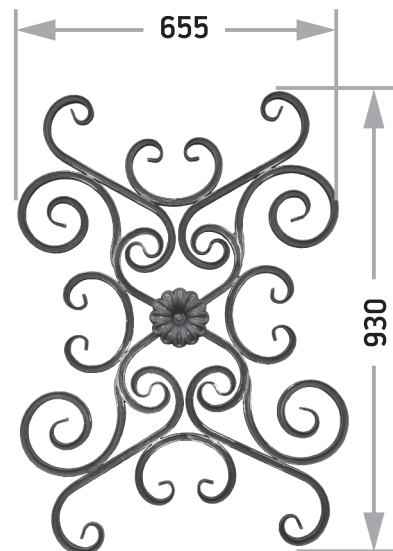

## КОМПОЗИЦИИ ИЗ КОВАНЫХ ИЗДЕЛИЙ

Артикул К 025  
□15x15 Длина 1130 Ширина 720

Артикул К 026  
□15x15 Длина 1350 Ширина 420

Артикул К 027  
□15x15 Длина 1250 Ширина 415

Артикул К 028  
□15x15 Длина 930 Ширина 655