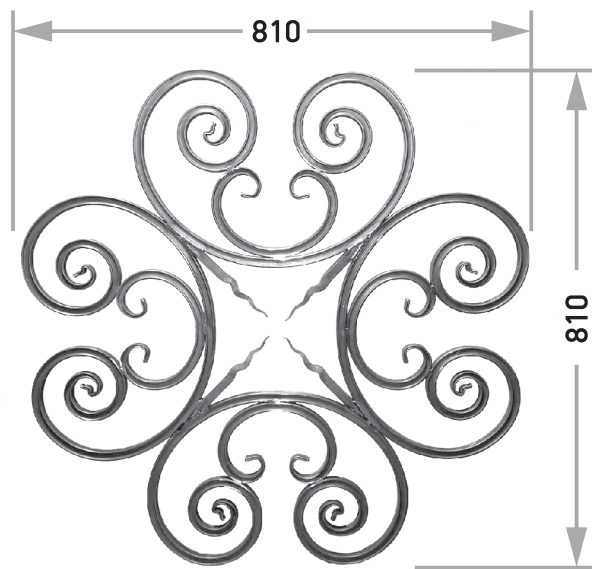

Артикул К 022
□15x15 Длина 810 Ширина 810