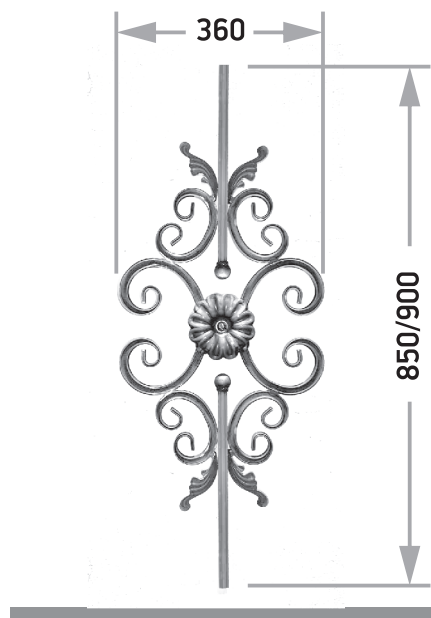

## КОМПОЗИЦИИ ИЗ КОВАНЫХ ИЗДЕЛИЙ

Артикул К 037  
□15x15 Длина 850/900 Ширина 230

Артикул К 038  
□15x15 Длина 845 Ширина 180

Артикул К 039  
□15x15 Длина 850/900 Ширина 360

Артикул К 040  
□15x15 Длина 850/900 Ширина 230