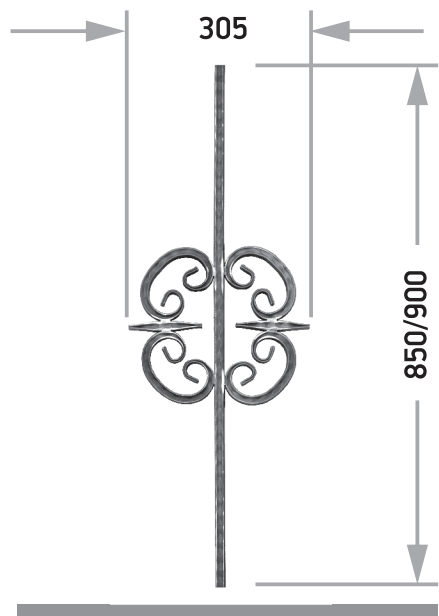

КОМПОЗИЦИИ ИЗ КОВАНЫХ ИЗДЕЛИЙ

Артикул К 045
□15x15 Длина 850/900 Ширина 305