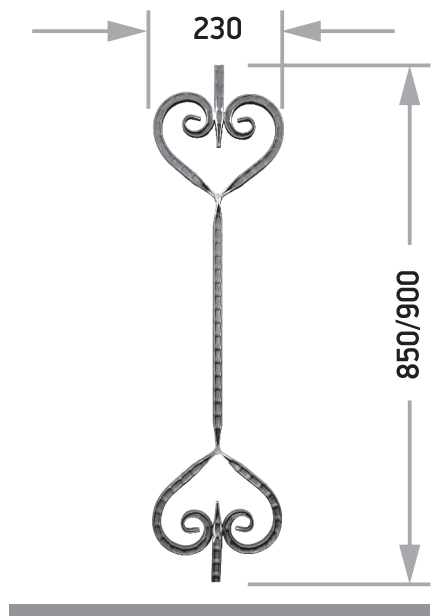

КОМПОЗИЦИИ ИЗ КОВАНЫХ ИЗДЕЛИЙ

Артикул К 037
□15x15 Длина 850/900 Ширина 230