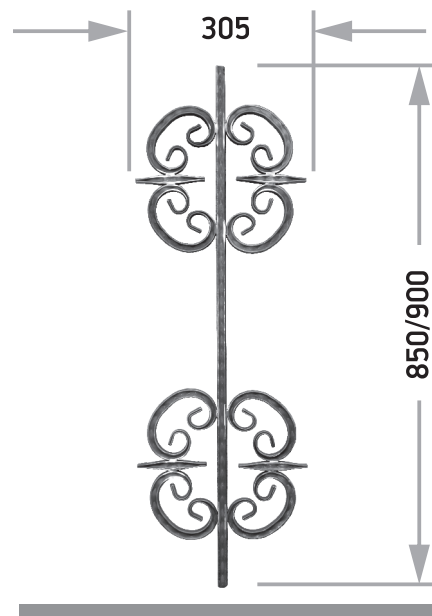

Артикул К 046
□15x15 Длина 850/900 Ширина 305