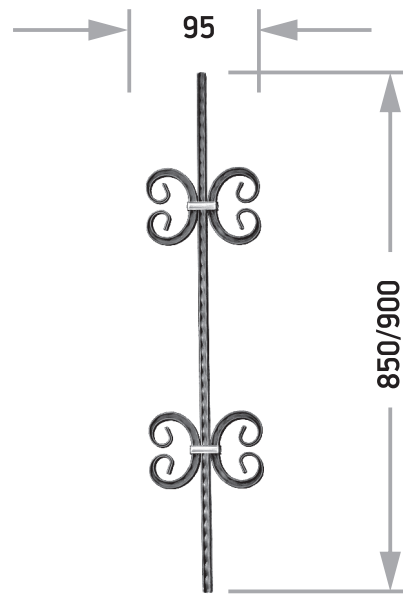

## КОМПОЗИЦИИ ИЗ КОВАНЫХ ИЗДЕЛИЙ

Артикул К 001  
□15x15 Длина 650 Ширина 130

Артикул К 002  
□15x15 Длина 915 Ширина 210

Артикул К 003  
□15x15 Длина 850/900 Ширина 95

Артикул К 004  
□15x15 Длина 850/900 Ширина 95

## КОМПОЗИЦИИ ИЗ КОВАНЫХ ИЗДЕЛИЙ

Артикул К 005  
□15x15 Длина 850/900 Ширина 310

Артикул К 006  
□15x15 Длина 850/900 Ширина 280

Артикул К 007  
□15x15 Длина 850/900 Ширина 275

Артикул К 008  
□15x15 Длина 650 Ширина 215