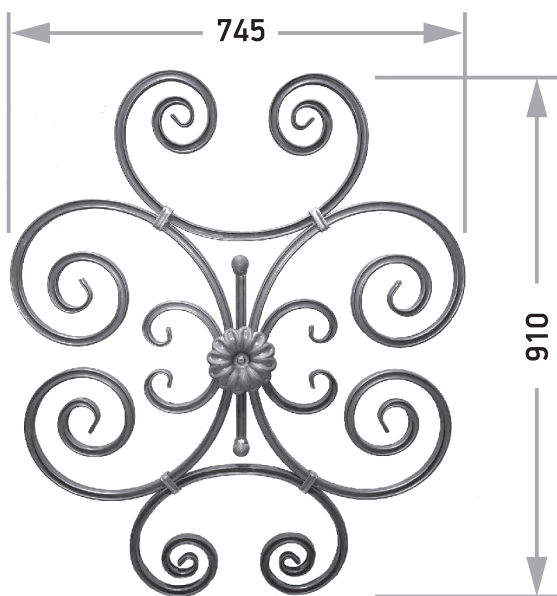

## КОМПОЗИЦИИ ИЗ КОВАНЫХ ИЗДЕЛИЙ

Артикул К 017  
□15x15 Длина 790 Ширина 170

Артикул К 018  
□15x15 Длина 810 Ширина 170

Артикул К 019  
□15x15 Длина 810 Ширина 170

Артикул К 020  
□15x15 Длина 600 Ширина 460

## КОМПОЗИЦИИ ИЗ КОВАНЫХ ИЗДЕЛИЙ

Артикул К 021  
□15x15 Длина 725 Ширина 725

Артикул К 022  
□15x15 Длина 810 Ширина 810

Артикул К 023  
□15x15 Длина 910 Ширина 745

Артикул К 024  
□15x15 Длина 1710 Ширина 300