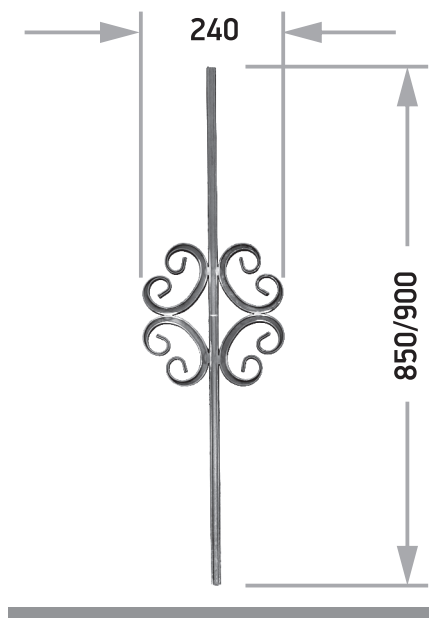

## КОМПОЗИЦИИ ИЗ КОВАНЫХ ИЗДЕЛИЙ

Артикул К 045  
□15x15 Длина 850/900 Ширина 305

Артикул К 046  
□15x15 Длина 850/900 Ширина 305

Артикул К 047  
□15x15 Длина 850/900 Ширина 240

Артикул К 048  
□15x15 Длина 850/900 Ширина 240