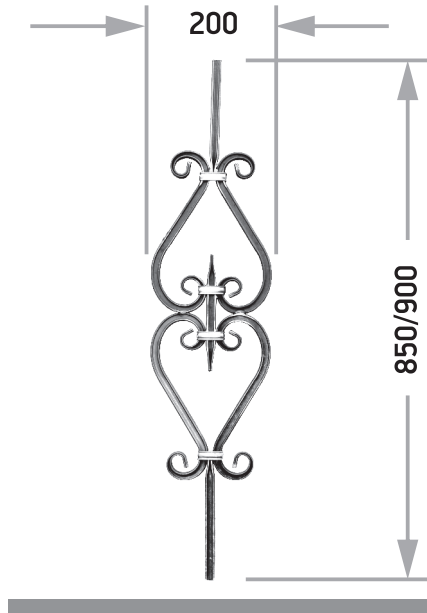

КОМПОЗИЦИИ ИЗ КОВАНЫХ ИЗДЕЛИЙ

Артикул К 041
□15x15 Длина 850/900 Ширина 200