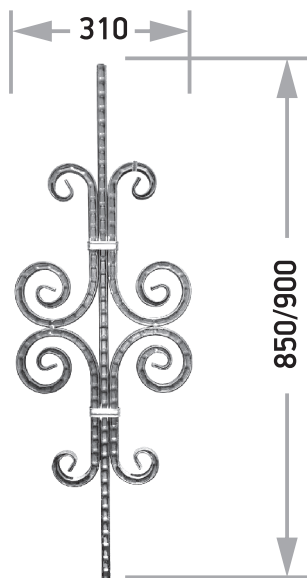

## КОМПОЗИЦИИ ИЗ КОВАНЫХ ИЗДЕЛИЙ

Артикул К 001  
□15x15 Длина 650 Ширина 130

Артикул К 002  
□15x15 Длина 915 Ширина 210

Артикул К 003  
□15x15 Длина 850/900 Ширина 95

Артикул К 004  
□15x15 Длина 850/900 Ширина 95

## КОМПОЗИЦИИ ИЗ КОВАНЫХ ИЗДЕЛИЙ

Артикул К 005  
□15x15 Длина 850/900 Ширина 310

Артикул К 006  
□15x15 Длина 850/900 Ширина 280

Артикул К 007  
□15x15 Длина 850/900 Ширина 275

Артикул К 008  
□15x15 Длина 650 Ширина 215