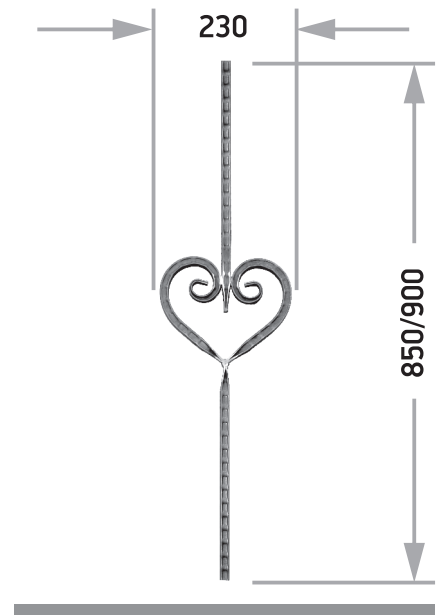

## КОМПОЗИЦИИ ИЗ КОВАНЫХ ИЗДЕЛИЙ

Артикул К 033  
□15x15 Длина 850/900 Ширина 355

Артикул К 034  
□15x15 Длина 850/900 Ширина 230

Артикул К 035  
□15x15 Длина 850/900 Ширина 230

Артикул К 036  
□15x15 Длина 850/900 Ширина 230