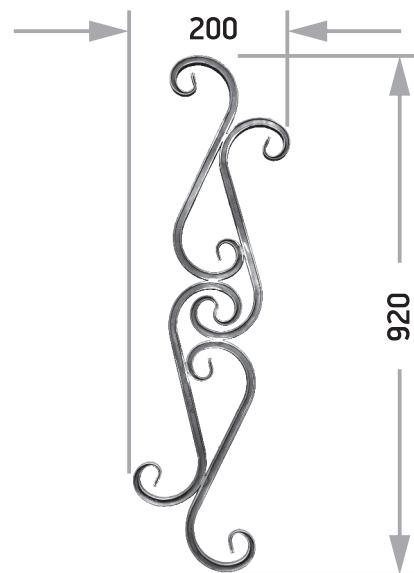

Артикул К 028
□15x15 Длина 930 Ширина 655

Артикул К 030
□15x15 Длина 920 Ширина 200