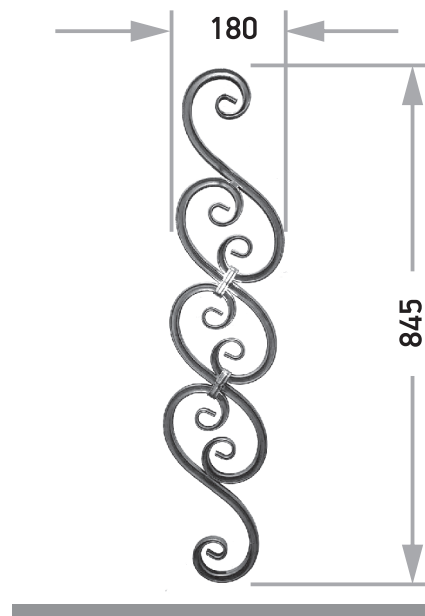

Артикул К 038
□15x15 Длина 845 Ширина 180