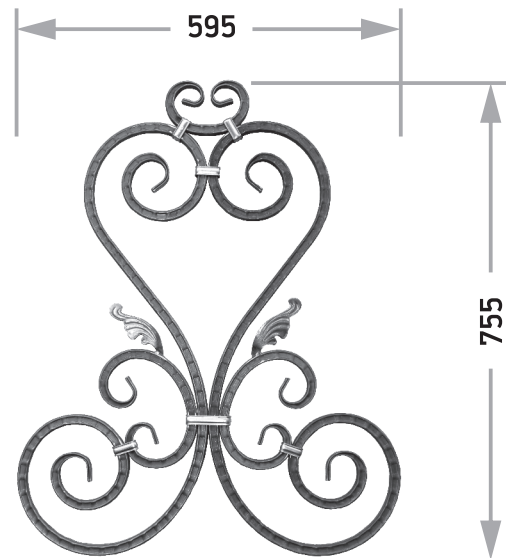

## КОМПОЗИЦИИ ИЗ КОВАНЫХ ИЗДЕЛИЙ

Артикул К 001  
□15x15 Длина 650 Ширина 130

Артикул К 002  
□15x15 Длина 915 Ширина 210

Артикул К 003  
□15x15 Длина 850/900 Ширина 95

Артикул К 004  
□15x15 Длина 850/900 Ширина 95

## КОМПОЗИЦИИ ИЗ КОВАНЫХ ИЗДЕЛИЙ

Артикул К 005  
□15x15 Длина 850/900 Ширина 310

Артикул К 006  
□15x15 Длина 850/900 Ширина 280

Артикул К 007  
□15x15 Длина 850/900 Ширина 275

Артикул К 008  
□15x15 Длина 650 Ширина 215

## КОМПОЗИЦИИ ИЗ КОВАНЫХ ИЗДЕЛИЙ

Артикул К 009  
□15x15 Длина 720 Ширина 555

Артикул К 010  
□15x15 Длина 755 Ширина 595

Артикул К 011  
□15x15 Длина 985 Ширина 640

Артикул К 012  
□15x15 Длина 850/900 Ширина 170