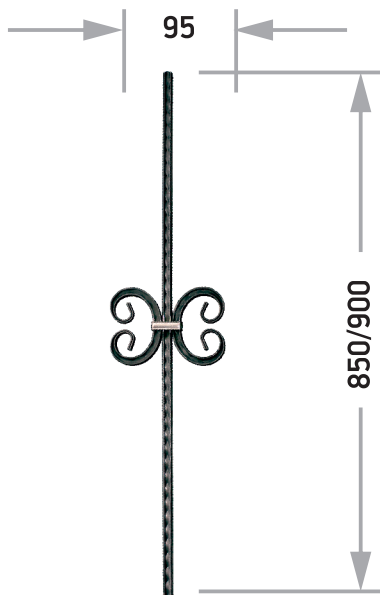

## КОМПОЗИЦИИ ИЗ КОВАНЫХ ИЗДЕЛИЙ

Артикул К 001  
□15x15 Длина 650 Ширина 130

Артикул К 002  
□15x15 Длина 915 Ширина 210

Артикул К 003  
□15x15 Длина 850/900 Ширина 95

Артикул К 004  
□15x15 Длина 850/900 Ширина 95