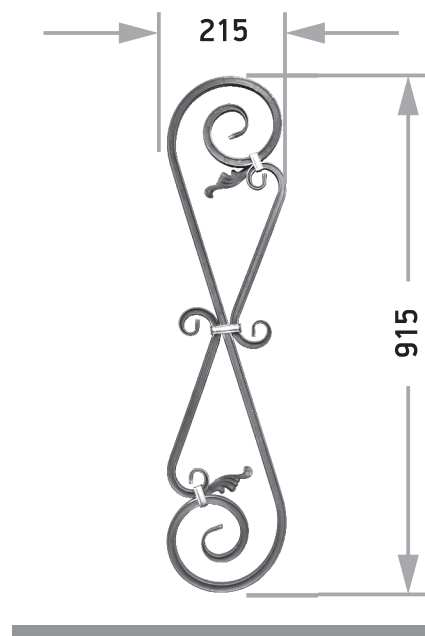

## КОМПОЗИЦИИ ИЗ КОВАНЫХ ИЗДЕЛИЙ

Артикул К 013  
□15x15 Длина 850/900 Ширина 170

Артикул К 014  
□15x15 Длина 850/900 Ширина 205

Артикул К 015  
□15x15 Длина 850/900 Ширина 210

Артикул К 016  
□15x15 Длина 915 Ширина 215