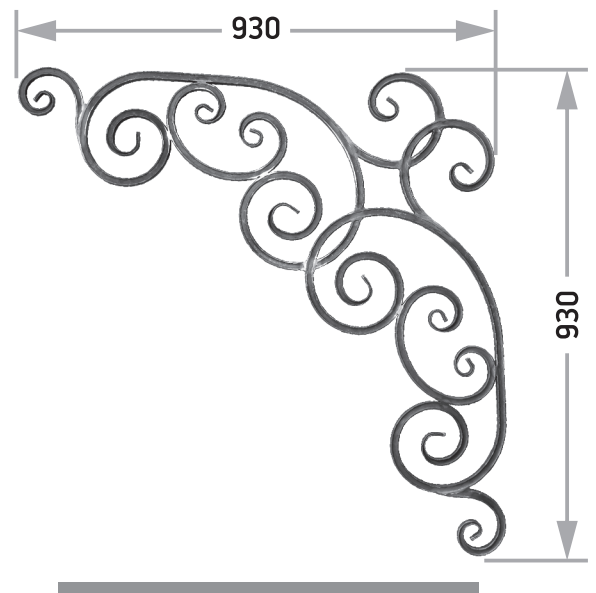

## КОМПОЗИЦИИ ИЗ КОВАНЫХ ИЗДЕЛИЙ

Артикул К 041  
□15x15 Длина 850/900 Ширина 200

Артикул К 042  
□15x15 Длина 850/900 Ширина 200

Артикул К 043  
□15x15 Длина 850 Ширина 335

Артикул К 044  
□15x15 Длина 930 Ширина 930