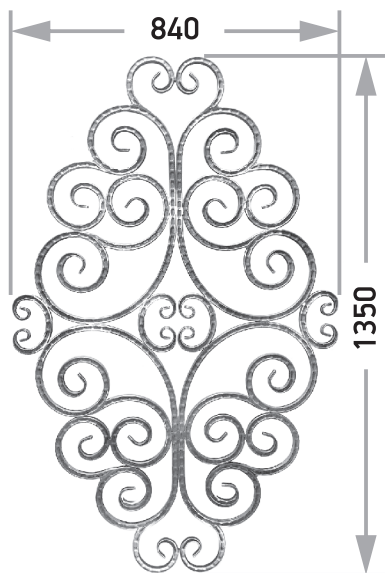

КОМПОЗИЦИИ ИЗ КОВАНЫХ ИЗДЕЛИЙ

Артикул К 029
□15x15 Длина 1350 Ширина 840