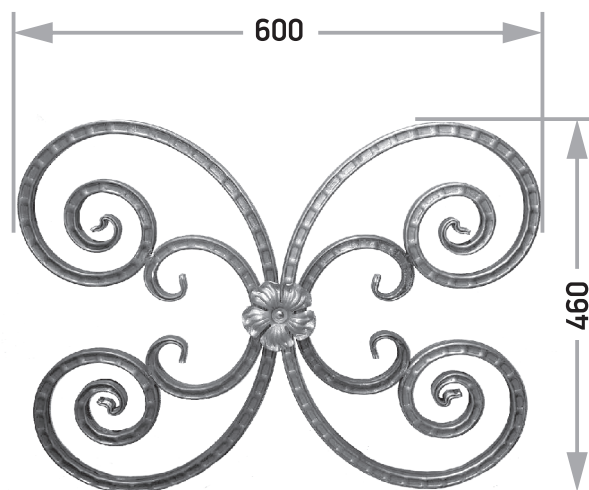

## КОМПОЗИЦИИ ИЗ КОВАНЫХ ИЗДЕЛИЙ

Артикул К 017  
□15x15 Длина 790 Ширина 170

Артикул К 018  
□15x15 Длина 810 Ширина 170

Артикул К 019  
□15x15 Длина 810 Ширина 170

Артикул К 020  
□15x15 Длина 600 Ширина 460