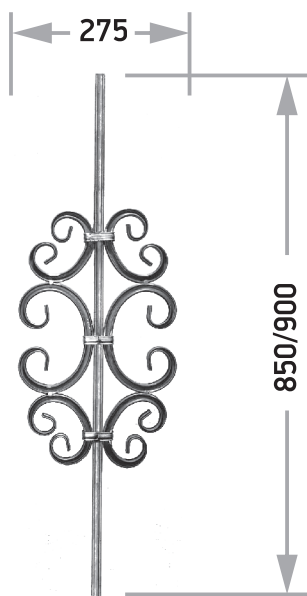

## КОМПОЗИЦИИ ИЗ КОВАНЫХ ИЗДЕЛИЙ

Артикул К 001  
□15x15 Длина 650 Ширина 130

Артикул К 002  
□15x15 Длина 915 Ширина 210

Артикул К 003  
□15x15 Длина 850/900 Ширина 95

Артикул К 004  
□15x15 Длина 850/900 Ширина 95

## КОМПОЗИЦИИ ИЗ КОВАНЫХ ИЗДЕЛИЙ

Артикул К 005  
□15x15 Длина 850/900 Ширина 310

Артикул К 006  
□15x15 Длина 850/900 Ширина 280

Артикул К 007  
□15x15 Длина 850/900 Ширина 275

Артикул К 008  
□15x15 Длина 650 Ширина 215